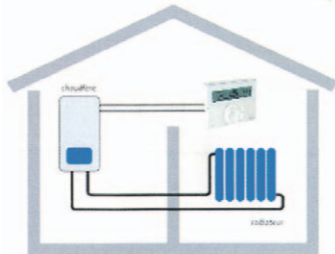

accès aux particuliers

- matériel d'installation
- câbles
- contrôle d'accès
- ventilation/chauffage
- éclairage
- alarmes

Valable du 12/10 au 10/11/2011

DELTA DORE

Thermostat sans fils Deltia 8.03
Hebdomadaire 7 jours

GARANTIE 3 ANS

~~139,99€~~

115,00€*
TTC pc

- Economie d'énergie
- Confort
- Haute définition

Thermostat 2 fils Deltia 8.00
Hebdomadaire 7 jours

~~80,99€~~

75,00€*
TTC pc

Portier vidéophone filaire avec écran tactile

199,99€
TVAC

~~93,99€~~

Spot de travail 3x36W IP44 230V
68,23€
TVAC

Veilleuse LED
avec détecteur de mouvements NL8 et détecteur crépusculaire

- 8 LED délicates, diffusant une couleur bleue claire
- Avec détecteur de mouvements, zone de détection env. 5 m et 90°
- S'arrête automatiquement, dès qu'aucun mouvement n'est plus détecté dans la zone de détection
- Indépendant de la prise de courant
- 3 piles standard de type AA comprises

12,99€

Enrouleur 4 prises
3 x 2,5 Neoprene 40m

!! 3G2,5 !! Spécial chantier

69,99€
TVAC

Spot de travail 38W eco 230V

~~45,99€~~

33,52€
TVAC

ACTION D'AUTOMNE

Panneau rayonnant

IP24 1000W
81,99€
TVAC

IP24 1500W
118,75€
TVAC

IP24 2000W
129,55€
TVAC

Autres modèles disponibles en magasin

Chauffage d'appoint électrique
2200W

Thermostat + porte-serviette

59,99€
TVAC

Coffre d'outils

avec visseuse-perceuse 14,4V

Perceuse/visseuse sans fil, légère et compacte, avec deux batteries de 1,3 Ah Ni-Cd. L'outil universel parfait pour les travaux légers à semi-lourds. Grâce au mécanisme de percussion, la machine convient pour les perçages pour chevilles dans la pierre. Livrée en boîte à outils à deux tiroirs contenant 7 outils et 55 outils de perçage/visseuse.

~~312,00€~~
249,00€*
TTC

Lampe LED solaire SOL 80 IP 44