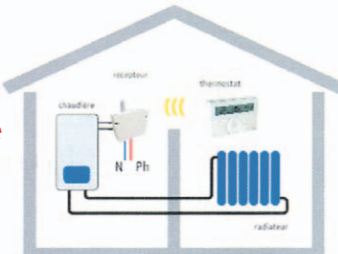

accès aux particuliers

- matériel d'installation
- câbles
- contrôle d'accès
- ventilation/chauffage
- éclairage
- alarmes

Valable du 12/10 au 10/11/2011

DELTA DORE

Thermostat sans fils Deltia 8.03
Hebdomadaire 7 jours

GARANTIE 3 ANS

~~139,99€~~

115,00€*
TTC pc

- Economie d'énergie
- Confort
- Haute définition

Thermostat 2 fils Deltia 8.00
Hebdomadaire 7 jours

~~80,99€~~

75,00€*
TTC pc

Portier vidéophone filaire avec écran tactile

199,99€
TVAC

~~93,99€~~

Spot de travail 3x36W IP44 230V
68,23€
TVAC

Veilleuse LED
avec détecteur de mouvements NL8 et détecteur crépusculaire

- 8 LED délicates, diffusant une couleur bleue claire
- Avec détecteur de mouvements, zone de détection env. 5 m et 90°
- S'arrête automatiquement, dès qu'aucun mouvement n'est plus détecté dans la zone de détection
- Indépendant de la prise de courant
- 3 piles standard de type AA comprises

12,99€

Enrouleur 4 prises
3 x 2,5 Neoprene 40m

!! 3G2,5 !! Spécial chantier

69,99€
TVAC

Spot de travail 38W eco 230V

~~45,99€~~

33,52€
TVAC

ACTION D'AUTOMNE

Panneau rayonnant

IP24 1000W
81,99€
TVAC

IP24 1500W
118,75€
TVAC

IP24 2000W
129,55€
TVAC

Autres modèles disponibles en magasin

Chauffage d'appoint électrique
2200W

Thermostat + porte-serviette

59,99€
TVAC

Coffre d'outils

avec visseuse-perceuse 14,4V

Perceuse/visseuse sans fil, légère et compacte, avec deux batteries de 1,3 Ah Ni-Cd. L'outil universel parfait pour les travaux légers à semi-lourds. Grâce au mécanisme de percussion, la machine convient pour les perçages pour chevilles dans la pierre. Livrée en boîte à outils à deux tiroirs contenant 7 outils et 55 outils de perçage/visseuse.

~~312,00€~~
249,00€*
TTC

Lampe LED solaire SOL 80 IP 44